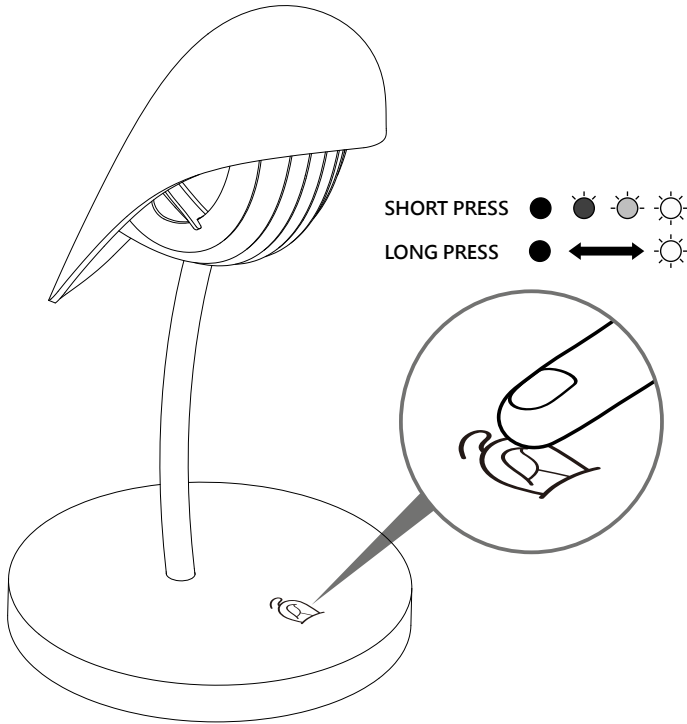

BIRD

find more: <http://www.daqiconcept.com>

警告

請使用單一接口的5V1A / 2A USB充電器。
DAQICONCEPT BIRD只能在乾燥的室內空間安裝和操作。勿在濕度高的地方安裝DAQICONCEPT BIRD，例如在浴室。
切勿用濕手觸摸插頭和電線，否則可能會導致觸電。
不要將DAQICONCEPT BIRD暴露在極端溫度，陽光直射，潮濕，強烈振動或高機械應力下。安全工作溫度範圍為50F / 10° C至95F / 35° C。
DAQICONCEPT BIRD由堅固的材料製成。請確認設備放置穩定，以防止跌落造成傷害或損壞表面和物體。避免將DAQICONCEPT BIRD摔落地板上，用力敲擊或將其暴露在其他重擊中。
本設備不適合身體，感官或智力受限或缺乏經驗和/或知識的人（包括兒童）使用，除非他們由負責其安全的人員監督或已收到如何使用該設備的說明。
這不是玩具。應監督兒童使用DAQICONCEPT BIRD。
請勿直視發光的鳥腹
請勿用布或塑膠袋覆蓋DAQICONCEPT BIRD，以免過熱損壞

規格

LED色溫：2700K
尺寸：190 (h) ×105 (w) ×105 (l) mm
重量：390克
材料：陶瓷鳥殼/木底座/金屬/塑料
電源：5V1A USB充電器

安全にお使い いただくために

ご使用前に、本書をよくお読みの上、正しくお使いください。また、お読みになった後は大切に保管してください。ここに示した注意事項は、製品を正しくお使いいただき、お使いになる方や、他の人への危害や財産への損害を未然に防ぐための内容を記載していますので、必ずお守りください。

△危険 誤った取り扱いをした場合、死亡または重傷を負う危険が切迫して生じる可能性がある内容

表示の説明 **△警告** 誤った取り扱いをした場合、死亡または重傷を負う可能性が想定される内容、および、家屋・家財などの損害に結び付く内容

△注意 誤った取り扱いをした場合、軽傷を負う可能性が想定される内容、および、物的損害の発生が想定される内容

絵表示意味 ⊘記号は、禁止の行為であることを告げるものです。
●記号は、行為を強制したり指示したりする内容を告げるものです。

△危険	⊘禁止	異常に温度が高くなる所で使用したり置いたりしない 火災、やけど、けがの原因となります。 火の中に入れてない 火災、やけどの原因となります。 落としたり、投げたり、踏みつけたりしない 発火発熱、破裂、火災、けが、感電の原因となります。
	⊘分解禁止	分解、改造をしない 火災、やけど、けが、感電の原因となります。 周辺機器は、付属しているもの以外は使用しない 火災、やけど、けが、感電の原因となります。 水分の入った物を置いたり、液体をかけたり漏らしたりしない 火災、やけど、けが、感電の原因となります。
△警告	⊘禁止	接続端子に導電性異物を接触させたり、内部に入れない 火災、やけど、けが、感電、故障の原因となります。 ご使用中に、布などをかぶせたり、包んだりしない 火災、やけどの原因となります。 付属のケーブル類が傷んだら、使用しない 火災、やけど、感電の原因となります。 風呂場や台所など湿気の多い場所では使用しない 火災、やけど、感電の原因となります。 雷が鳴ったら接続している電源部に触れない 火災、やけど、感電の原因となります。
	⊘水濡れ禁止	端子に触れない 火災、やけど、感電の原因となります。 ケーブルをねじったり、束ねたり、重い物を乗せたり、加工しない 火災、やけど、感電の原因となります。
△警告	⊘禁止	濡れた手で本体やケーブル、プラグ、コンセントに触れない 火災、やけど、感電の原因となります。
	⊘禁止	指定の電源、電圧で使用する 誤った電圧で使用すると火災、やけど、感電の原因となります。 ご使用の際は、お手持ちの電源プラグ（5V1Aもしくは5V2Aのもの）をご使用ください。 ほこりなどは定期的に拭きとる 火災、やけどの原因となります 付属のケーブル類は根元まで確実に差し込む 火災、やけど、感電の原因となります。 付属のケーブル類を強く引っ張らない 火災、やけど、感電の原因となります。
△注意	ⓘ指示	使用中、保管時に、煙・異臭・発熱・変形などの異常が発生した場合は、直ぐに使用を中止する 電源プラグをコンセントから抜きます。 火災、やけど、けが、感電の原因となります。 携帯電話・時計・電子機器・金属物体・クレジットカード・ハードディスク・ペースメーカー等を本製品の近くに置かない データの損失や、商品の故障につながるおそれがあります。 お子様やペットなど動物の手の届かないところで、使用・保管する 不測の事態の原因となります。本商品をご使用の際は、使用方法を理解している方が近くにいる状況でご使用ください。 医用電気機器などを装着している場合は、電波による影響について医師に確認の上使用する 医用電気機器などに悪影響を及ぼす原因となります。 お手入れの際、ベンジン、シンナーなどの化学薬品は使用しない 変色、変質の原因となります。
	⊘禁止	お手入れの際は、必ず電源プラグをコンセントから抜く 火災、やけど、感電の原因となります。 使用しない場合は、電源プラグをコンセントから抜く 火災、やけど、感電の原因となります。 水などの液体が入った場合は、直ぐにコンセントから電源プラグを抜く 火災、やけど、感電の原因となります。
△注意	⊘禁止	不安定な場所に置かない 落下して、故障、けがの原因となります。 落下による変形、キズ、故障した状態で使用しない 発火、破裂、火災、やけど、感電の原因となります。 LEDの光を長時間直視しない 目や視力に悪影響を及ぼすおそれがあります。 一般ゴミに捨てない 地方自治体またはお住いの地域のゴミ分別方法に従って捨ててください。
	⊘禁止	

基本仕様

LED色温度：2,700K
本体寸法：105(幅)×105(奥行)×190(高さ)mm
本体質量：約390g
素材：磁器(鳥), 木(ベース), 金属(その他パーツ)
電源：USB (5V 1A)